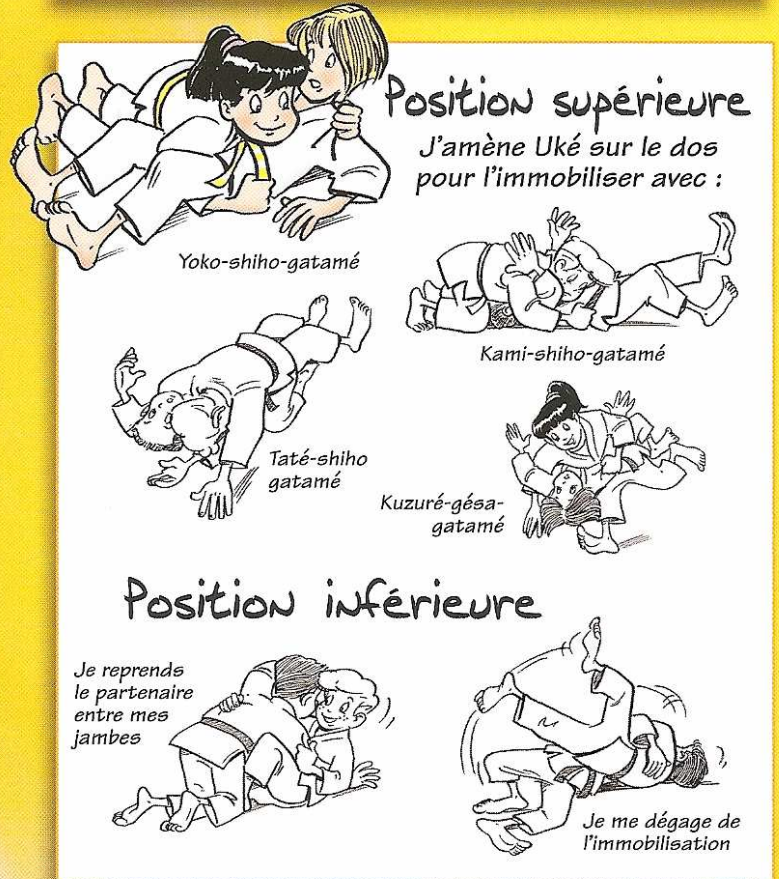

TECHNIQUES DE PROJECTION

TECHNIQUES DE CONTRÔLE

NAGE WAZA

Programme de la ceinture blanche à la ceinture jaune (initiation)

KATAME WAZA

Situations d'étude

Situations d'étude

Je réponds à ces différentes situations d'étude par

Âges plancher ceinture blanche/jaune : 7 ans

ceinture jaune : 8 ans