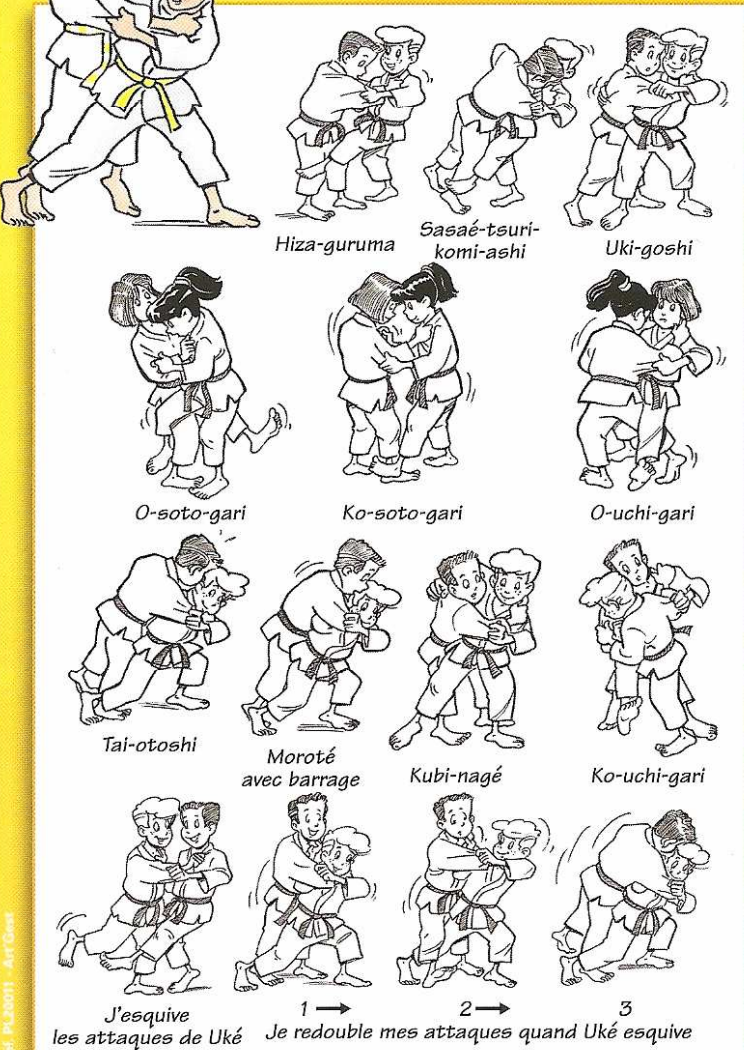

TECHNIQUES DE PROJECTION

TECHNIQUES DE CONTRÔLE

NAGE WAZA

Programme de la ceinture blanche à la ceinture jaune (initiation)

KATAME WAZA

Situations d'étude

Situations d'étude

Je réponds à ces différentes situations d'étude par

Âges plancher ceinture blanche/jaune : 7 ans

ceinture jaune : 8 ans